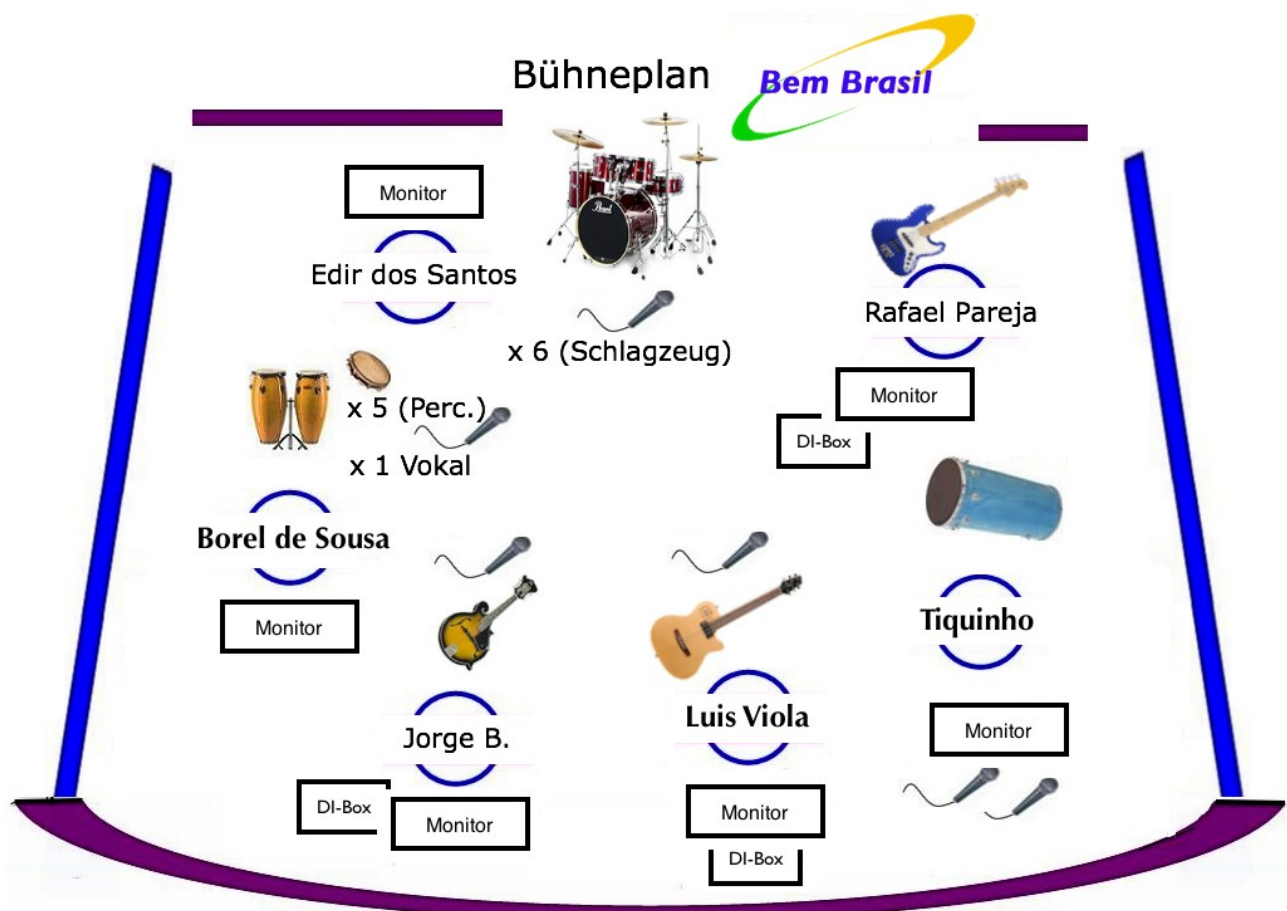

Wir brauchen...

- 18 Kanal Mischpult + Effekten (Hall und Compressor)
- PA 1KW
- 2 Lautsprecher 500 W
- 2 Monitorkanäle
- 3 DI-Boxen
- 8 Mikrofonstative + 8 Klemmer
  - Bühnenbeleuchtung
  - 4 Stromstecker

Pultbelegung

- 01 Bass Drum
- 02 Snare Drum
- 03 Hi Hat
- 04 Toms
- 05 Over Head (L)
- 06 Over Head (R)
  
- 07 Surdo
- 08 Bongos
- 09 Pandeiro
- 10 Tantan
- 11 Chimes

- 12 Bass Git. (DI-Box) o. Ampli.
- 13 Gitarre (DI-Box)
- 14 Cavaquinho (DI-Box)
- 15 Mandoline (DI-Box)
- 16 Tiquinho – Voc.
- 17 Luis Viola – Voc.
- 18 Jorge Batatinha – Voc.